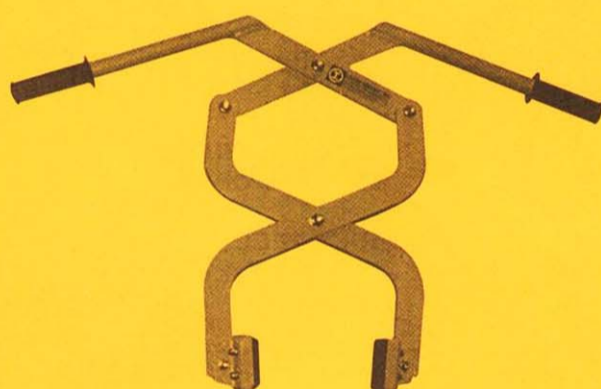

Artikel-Nr. 300

Diese 3 Produkte werden ausschliesslich in unserem Unternehmen gefertigt und zeichnen sich durch einen in der Praxis bewährten hohen Qualitätsstandard aus.

Die Klemmbacken sind mit einem Gummi-Profil versehen, welches Unebenheiten des Steingutes ausgleicht.

Die optimale Haftung vermindert die Unfallgefahr auf ein Minimum und schützt Ihre Produkte gegen mechanische Beschädigung.

Bitte wenden

Josef Oetterli AG

Stahlbau / Blechbearbeitung / Metallbau

Industriestrasse 36, 8108 Dällikon, Telefon 01/844 02 52, Telefax 01/844 52 42
mail@oetterli.com

PREISLISTE

Art. No.		SFr. per Stk.
100	RANDSTEIN- UND BLOCKSTUFENZANGE SCHWER für maschinelle Verlegungsart	1470.00
	Bei Bezug von 1 Stk. 2 Stk. 3-5 Stk. Rabatt netto 3 % 5 %	
101	ERSATZGUMMI inkl. Schrauben, Muttern, Federringe	35.00
110	AUSTAUSCHBACKE Stahlbacke mit montiertem Gummi, kpl.	110.00
200	RANDSTEIN- UND BLOCKSTUFENZANGE LEICHT für manuelle Verlegungsart	430.00
	Bei Bezug von 2 Stk. 4 Stk. 6 Stk. Rabatt 3 % 5 % 7 %	
201	ERSATZGUMMI inkl. Schrauben, Muttern, Federringe	30.00
210	AUSTAUSCHBACKE Stahlbacke mit montiertem Gummi, kpl.	65.00
300	RANDSTEINZANGE LEICHT für manuelle Verlegungsart	410.00
	Bei Bezug von 2 Stk. 4 Stk. 6 Stk. Rabatt 3 % 5 % 7 %	
301	ERSATZGUMMI inkl. Schrauben, Muttern, Federringe	30.00
310	AUSTAUSCHBACKE Stahlbacke mit montiertem Gummi, kpl.	65.00

Konditionen

Preise:

Zahlung:

Termin:

exkl. 7,5 % MWST, ab Werk Dällikon

30 Tage rein netto

ab Lager, Zwischenverkauf vorbehalten