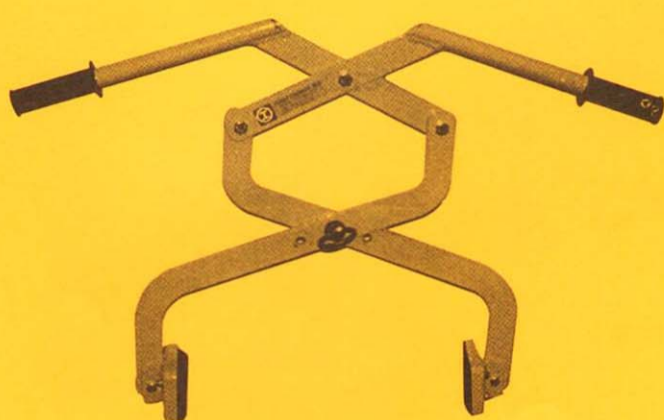

Öffnung: Stufe 1 0 – 200 mm
Stufe 2 100 – 400 mm

Stufenverstellbar mit steckbaren Bolzen

Gewicht: 29 kg

Artikel-Nr. 100

Randstein- und Blockstufen-Zange, leicht

für manuelle Verlegungsart

Öffnung: Stufe 1 0 – 200 mm
Stufe 2 200 – 420 mm

Stufenverstellbar mit steckbaren Bolzen

Gewicht: 9,2 kg

Hervorragender Tragkomfort dank tiefer Bauweise

Artikel-Nr. 200

Randstein-Zange, leicht

für manuelle Verlegungsart

Öffnung: 0 – 200 mm
nicht stufenverstellbar

Gewicht: 8,7 kg

Hervorragender Tragkomfort dank tiefer Bauweise

Artikel-Nr. 300

Diese 3 Produkte werden ausschliesslich in unserem Unternehmen gefertigt und zeichnen sich durch einen in der Praxis bewährten hohen Qualitätsstandard aus.

Die Klemmbacken sind mit einem Gummi-Profil versehen, welches Unebenheiten des Steingutes ausgleicht.

Die optimale Haftung vermindert die Unfallgefahr auf ein Minimum und schützt Ihre Produkte gegen mechanische Beschädigung.